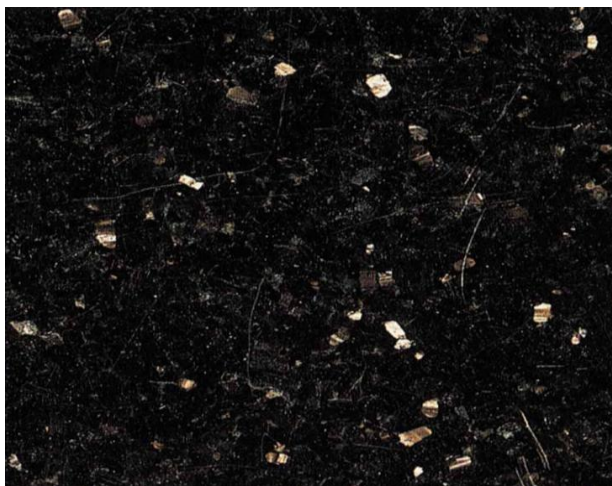

BLANCO
ROMANIX

KASHMIRE WHITE

GRANITO CLASE B

Nota: variaciones en vetas según lote.

NEGRO SAN
GABRIEL

ROCKY
MOUNTAIN

ROJO CAPAO

NEGRO
BENEDICTO

CAFÉ IMPERIAL

Nota: variaciones en vetas según lote.

GRANITO CLASE B

HURRICANE

JUPARANA
FANTASY

BLANCO ITAUNAS

NILUFAR

WHITE ICE

GRANITO CLASE C

Nota: variaciones en vetas según lote.

BLANCO ANTICO

BLANCO GALAXY

SHADOW STORM

ICE BLUE

MONT BLANC

NEGRO GALAXY

LENNON
BRUSHED

BLACK COSMIC

GRANITO CLASE D

Nota: variaciones en vetas según lote.

VENETO

ACADIA NIGHT

BOTANIC GREEN

Nota: variaciones en vetas según lote.