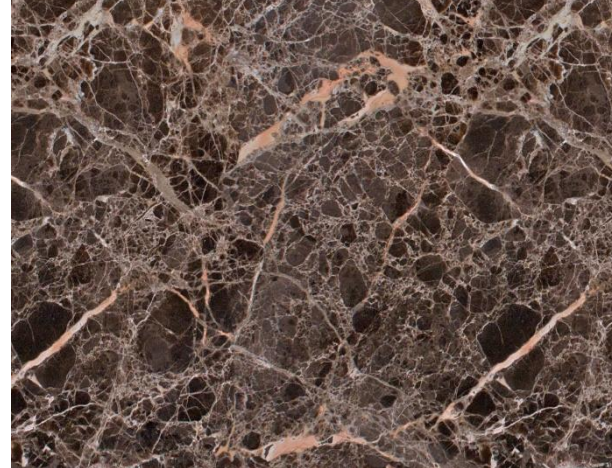

GRANITO CLASE C

Nota: variaciones en vetas según lote.

BLANCO ANTICO

BLANCO GALAXY

SHADOW STORM

ICE BLUE

MONT BLANC

NEGRO GALAXY

GRANITOS PENDIENTES DE CLASIFICAR

Nota: variaciones en vetas según lote.

ARABESCATO
(CLASE C)

BLANCO
CARRARA
(CLASE A)

CAFÉ
EMPERADOR
(CLASE B)

CREMA MARFIL
(CLASE A)

NEGRO MARQUINA
(CLASE B)

Nota: variaciones en vetas según lote.

MARMOL

Nota: no se recomienda para cocinas.

PLATINUS
CUARCITA

BLANCO PURO

CRISTAL

CALACATTA

CARRARA

GRIS