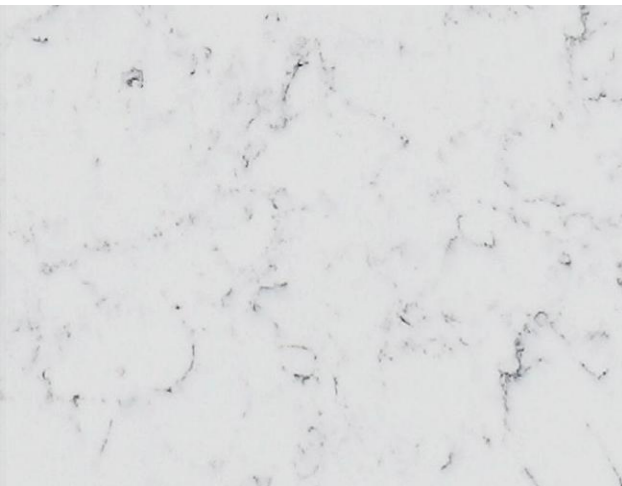

GRANITO CLASE C

Nota: variaciones en vetas según lote.

BLANCO ANTICO

BLANCO GALAXY

SHADOW STORM

ICE BLUE

MONT BLANC

NEGRO GALAXY

GRANITOS PENDIENTES DE CLASIFICAR

Nota: variaciones en vetas según lote.

ARABESCATO
(CLASE C)

BLANCO
CARRARA
(CLASE A)

CAFÉ
EMPERADOR
(CLASE B)

CREMA MARFIL
(CLASE A)

NEGRO MARQUINA
(CLASE B)

Nota: variaciones en vetas según lote.

MARMOL

Nota: no se recomienda para cocinas.

PLATINUS
CUARCITA

BLANCO PURO

CRISTAL

CALACATTA

CARRARA

GRIS