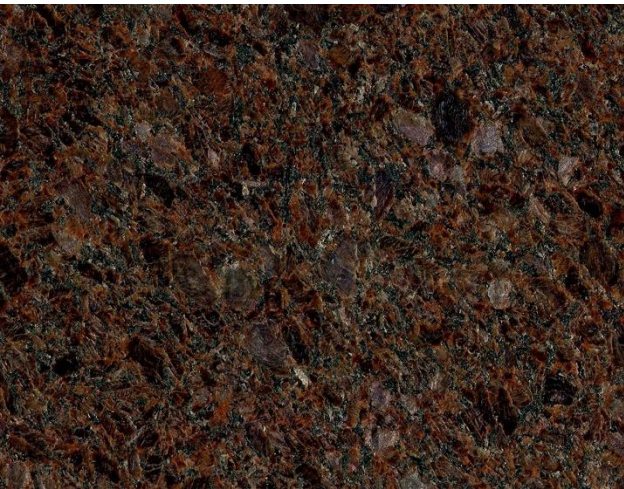

GRANITO CLASE A

Nota: variaciones en vetas según lote.

INDIAN BLACK

NEGRO VIA
LACTEA

VISCOUNT WHITE

BALTIC BROWN

GOLDEN STORM

TROPIC BROWN

BLANCO
ROMANIX

KASHMIRE WHITE

GRANITO CLASE B

Nota: variaciones en vetas según lote.

NEGRO SAN
GABRIEL

ROCKY
MOUNTAIN

ROJO CAPAO

NEGRO
BENEDICTO

GRANITO CLASE C

Nota: variaciones en vetas según lote.

BLANCO ANTICO

BLANCO GALAXY

SHADOW STORM

ICE BLUE

MONT BLANC

NEGRO GALAXY

LENNON
BRUSHED

BLACK COSMIC

GRANITO CLASE D

Nota: variaciones en vetas según lote.

VENETO

ACADIA NIGHT

BOTANIC GREEN

Nota: variaciones en vetas según lote.