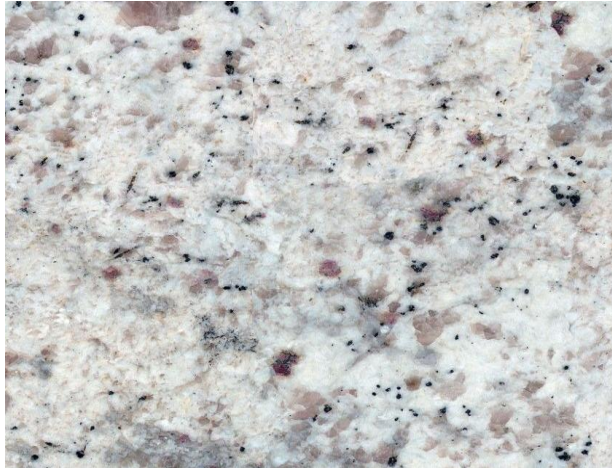

GRANITO CLASE A

Nota: variaciones en vetas según lote.

INDIAN BLACK

NEGRO VIA
LACTEA

VISCOUNT WHITE

BALTIC BROWN

GOLDEN STORM

TROPIC BROWN

BLANCO
ROMANIX

KASHMIRE WHITE

GRANITO CLASE B

Nota: variaciones en vetas según lote.

NEGRO SAN
GABRIEL

ROCKY
MOUNTAIN

ROJO CAPAO

NEGRO
BENEDICTO

CAFÉ IMPERIAL

Nota: variaciones en vetas según lote.

GRANITO CLASE B

HURRICANE

JUPARANA
FANTASY

BLANCO ITAUNAS

NILUFAR

WHITE ICE

GRANITO CLASE C

Nota: variaciones en vetas según lote.

BLANCO ANTICO

BLANCO GALAXY

SHADOW STORM

ICE BLUE

MONT BLANC

NEGRO GALAXY