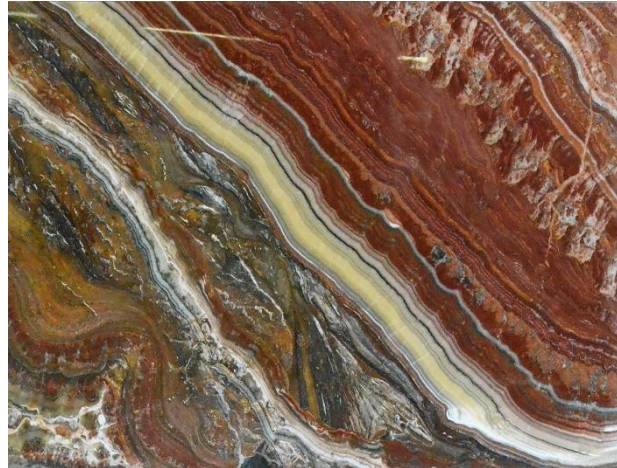

GRANITO CLASE C

Nota: variaciones en vetas según lote.

BLANCO ANTICO

BLANCO GALAXY

SHADOW STORM

ICE BLUE

MONT BLANC

NEGRO GALAXY

GRANITOS PENDIENTES DE CLASIFICAR

Nota: variaciones en vetas según lote.

ARABESCATO
(CLASE C)

BLANCO
CARRARA
(CLASE A)

CAFÉ
EMPERADOR
(CLASE B)

CREMA MARFIL
(CLASE A)

NEGRO MARQUINA
(CLASE B)

Nota: variaciones en vetas según lote.

MARMOL

Nota: no se recomienda para cocinas.

PLATINUS
CUARCITA

BLANCO PURO

CRISTAL

CALACATTA

CARRARA

GRIS

DIAMANTE

CUARZO

Nota: variaciones en vetas según lote.

PIÑA

ROJO

BLANCO

Nota: variaciones en vetas según lote.

ONIX