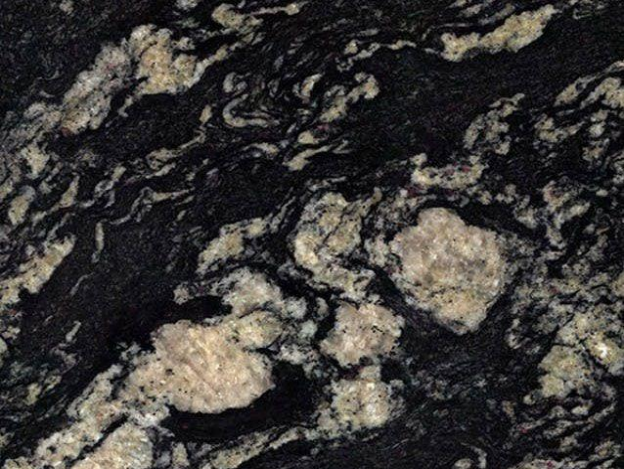

GRANITO CLASE A

Nota: variaciones en vetas según lote.

SALLY PIMIENTA

MARACUYA

CALEDONIA

VERONICA RED

BLANCO MARFIL

SILVESTRE

GRANITO CLASE A

Nota: variaciones en vetas según lote.

INDIAN BLACK

NEGRO VIA
LACTEA

VISCOUNT WHITE

BALTIC BROWN

GOLDEN STORM

TROPIC BROWN

BLANCO
ROMANIX

KASHMIRE WHITE

GRANITO CLASE B

Nota: variaciones en vetas según lote.

NEGRO SAN
GABRIEL

ROCKY
MOUNTAIN

ROJO CAPAO

NEGRO
BENEDICTO

LENNON
BRUSHED

BLACK COSMIC

GRANITO CLASE D

Nota: variaciones en vetas según lote.

VENETO

ACADIA NIGHT

BOTANIC GREEN

Nota: variaciones en vetas según lote.