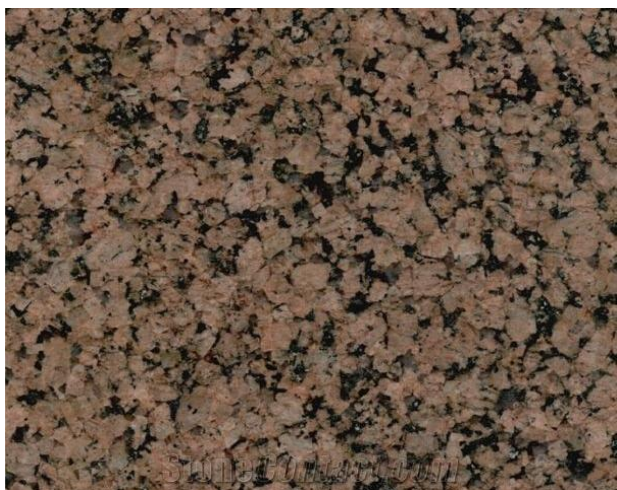

GRANITO CLASE A

Nota: variaciones en vetas según lote.

SALLY PIMIENTA

MARACUYA

CALEDONIA

VERONICA RED

BLANCO MARFIL

SILVESTRE

GRANITO CLASE A

Nota: variaciones en vetas según lote.

INDIAN BLACK

NEGRO VIA
LACTEA

VISCOUNT WHITE

BALTIC BROWN

GOLDEN STORM

TROPIC BROWN

BLANCO
ROMANIX

KASHMIRE WHITE

GRANITO CLASE B

Nota: variaciones en vetas según lote.

NEGRO SAN
GABRIEL

ROCKY
MOUNTAIN

ROJO CAPAO

NEGRO
BENEDICTO

LENNON
BRUSHED

BLACK COSMIC

GRANITO CLASE D

Nota: variaciones en vetas según lote.

VENETO

ACADIA NIGHT

BOTANIC GREEN

Nota: variaciones en vetas según lote.