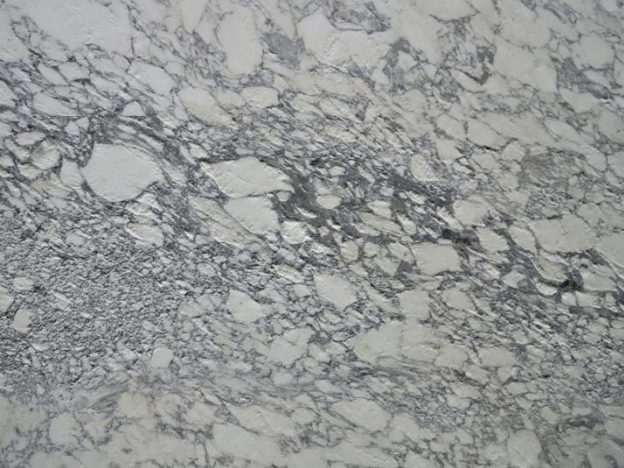

GRANITO CLASE C

Nota: variaciones en vetas según lote.

BLANCO ANTICO

BLANCO GALAXY

SHADOW STORM

ICE BLUE

MONT BLANC

NEGRO GALAXY

GRANITO CLASE D

ESMERALD PEARL

BLUE PEARL

SPLENDOR GOLD

ALPINUS

SPLENDOR WHITE

GRANITO CLASE E

Nota: variaciones en vetas según lote.

CJM

ROJO DRAGON

VERDE DELIRIUM

Nota: variaciones en vetas según lote.

GRANITO CLASE F

SUPER WHITE

THUNDER WHITE

PIETRA GREY

GRANITOS PENDIENTES DE CLASIFICAR

Nota: variaciones en vetas según lote.

ARABESCATO
(CLASE C)

BLANCO
CARRARA
(CLASE A)

CAFÉ
EMPERADOR
(CLASE B)

CREMA MARFIL
(CLASE A)

NEGRO MARQUINA
(CLASE B)

Nota: variaciones en vetas según lote.